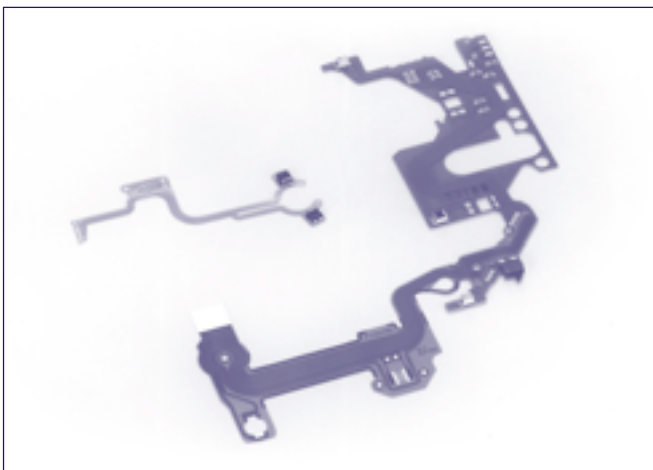

LUMISWITCH 応用製品

Products to which LUMISWITCH devices have been applied

キーシート・モジュール
Key sheet module

CITISENSOR 応用製品

Products to which CITISENSOR devices have been applied

テープエンド検出ユニット
Tape end detection units

ディスク位置検出ユニット
Disc position detection units