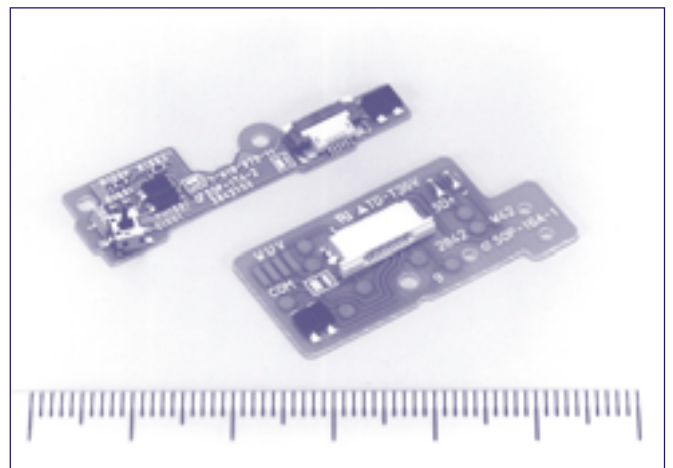

LUMISWITCH 応用製品

Products to which LUMISWITCH devices have been applied

キーシート・モジュール
Key sheet module

CITISENSOR 応用製品

Products to which CITISENSOR devices have been applied

テープエンド検出ユニット
Tape end detection units

ディスク位置検出ユニット
Disc position detection units