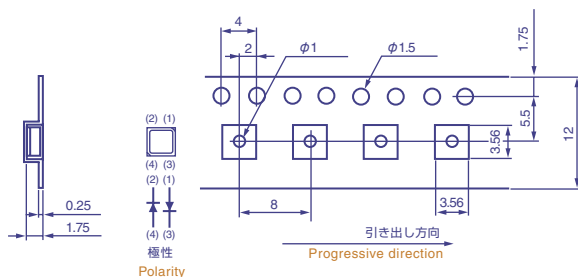

CL-690S

包装数量 4,000個/1リール(ϕ 330mm)
Loaded quantity per reel: 4,000pcs./reel(ϕ 330mm)