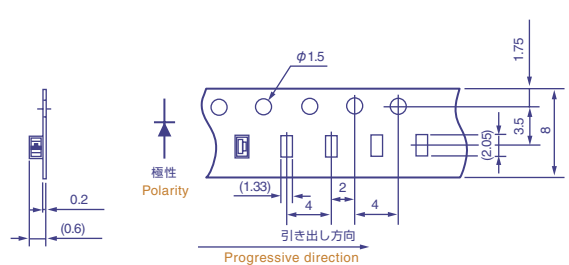

CL-481S

包装数量 5,000個/1リール(ϕ 180mm)
Loaded quantity per reel:5,000pcs./reel(ϕ 180mm)