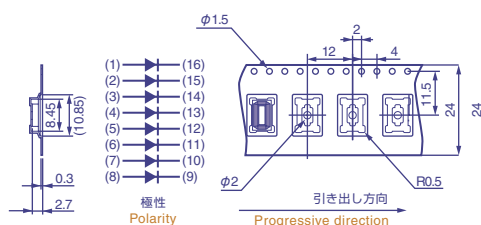

CITILED

テーピング仕様

CITILED Taping Specifications

CL-170

包装数量 3,000個/1リール(ϕ 180mm)
Loaded quantity per reel: 3,000pcs./reel(ϕ 180mm)

CL-120S

包装数量 1,800個/1リール(ϕ 330mm)
Loaded quantity per reel: 1,800pcs./reel(ϕ 330mm)

CL-165

包装数量 3,000個/1リール(ϕ 180mm)
Loaded quantity per reel: 3,000pcs./reel(ϕ 180mm)

CL-194S(R type)

超薄型広指向性青色LED
Ultra thin size blue LED
with wide directivity

包装数量 5,000個/1リール(ϕ 180mm)
Loaded quantity per reel: 5,000pcs./reel(ϕ 180mm)