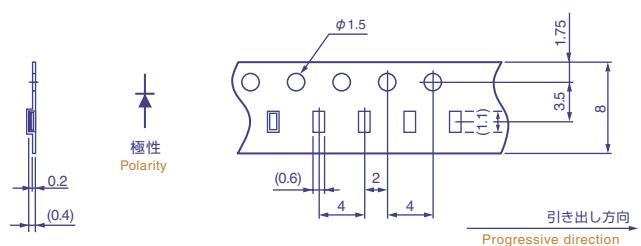

CL-282S

包装数量 7,000個/1リール(ϕ 180mm)
Loaded quantity per reel:7,000pcs./reel(ϕ 180mm)