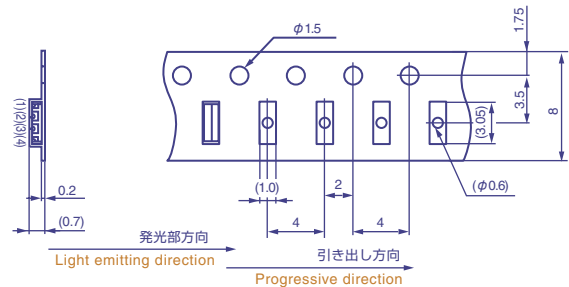

CL-434F

包装数量 3,000個/1リール(ϕ 180mm)
Loaded quantity per reel:3,000pcs./reel(ϕ 180mm)