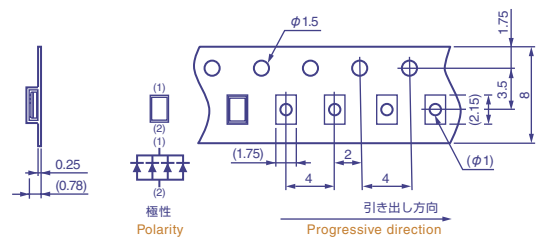

CL-760S

包装数量 3,000個/1リール(ϕ 180mm)
Loaded quantity per reel: 3,000pcs./reel(ϕ 180mm)

CL-597S

包装数量 4,000個/1リール(ϕ 330mm)
Loaded quantity per reel: 4,000pcs./reel(ϕ 330mm)

CL-770S

包装数量 3,000個/1リール(ϕ 180mm)
Loaded quantity per reel: 3,000pcs./reel(ϕ 180mm)