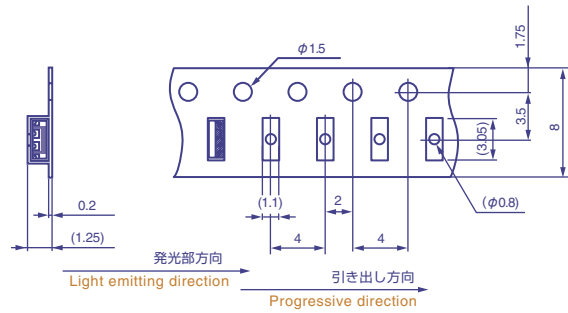

CL-430F

包装数量 3,000個/1リール(ϕ 180mm)
Loaded quantity per reel:3,000pcs./reel(ϕ 180mm)