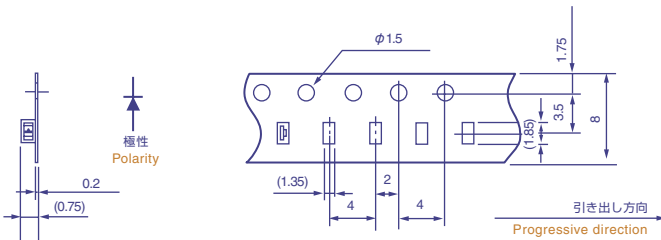

CL-270

包装数量 5,000個/1リール(ϕ 180mm)
Loaded quantity per reel:5,000pcs./reel(ϕ 180mm)