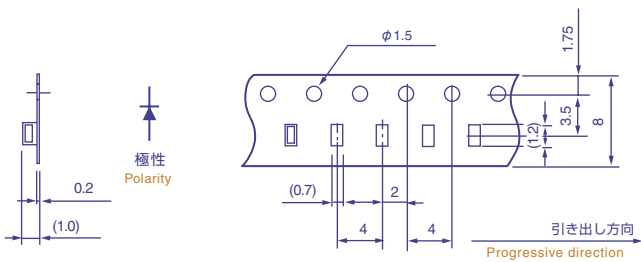

CL-281

包装数量 5,000個/1リール(ϕ 180mm)
Loaded quantity per reel:5,000pcs./reel(ϕ 180mm)