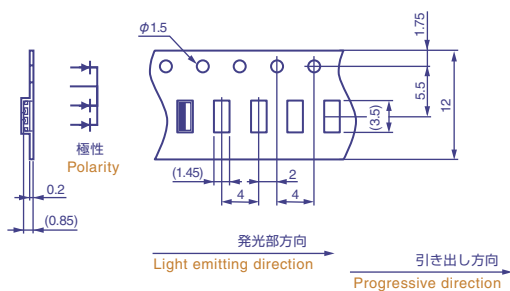

CL-422

包装数量 3,000個/1リール(ϕ 180mm)
Loaded quantity per reel:3,000pcs./reel(ϕ 180mm)

CL-432F

包装数量 3,000個/1リール(ϕ 180mm)
Loaded quantity per reel:3,000pcs./reel(ϕ 180mm)

CL-425

包装数量 5,000個/1リール(ϕ 180mm)
Loaded quantity per reel:5,000pcs./reel(ϕ 180mm)