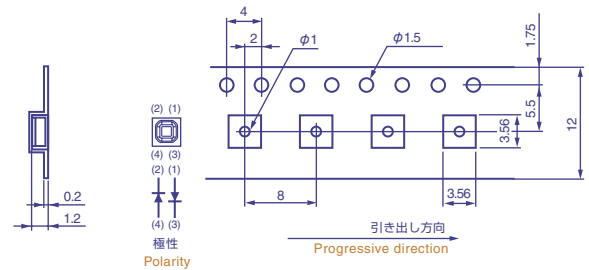

CL-695S

包装数量 4,000個/1リール(ϕ 330mm)
Loaded quantity per reel: 4,000pcs./reel(ϕ 330mm)