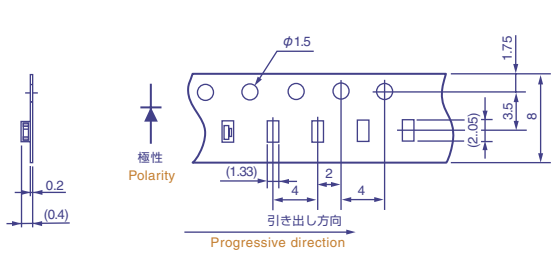

CL-Z482T

包装数量 5,000個/1リール(ϕ 180mm)
Loaded quantity per reel:5,000pcs./reel(ϕ 180mm)