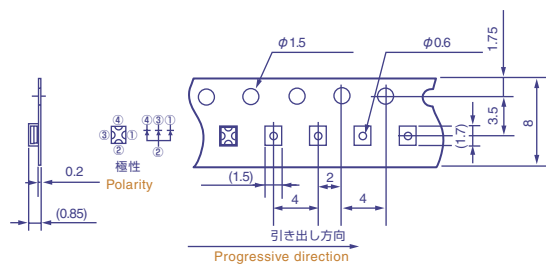

CL-483S

包装数量 5,000個/1リール(ϕ 180mm)
Loaded quantity per reel:5,000pcs./reel(ϕ 180mm)

CL-481S

包装数量 5,000個/1リール(ϕ 180mm)
Loaded quantity per reel:5,000pcs./reel(ϕ 180mm)

CL-501

包装数量 5,000個/1リール(ϕ 180mm)
Loaded quantity per reel:5,000pcs./reel(ϕ 180mm)