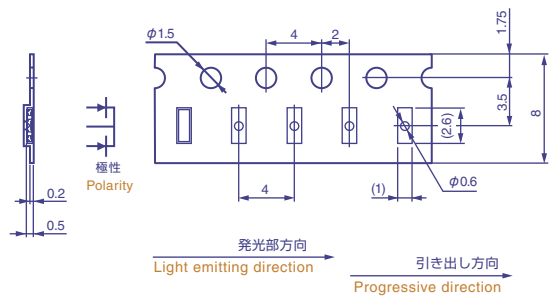

CL-365

包装数量 5,000個/1リール(ϕ 180mm)
Loaded quantity per reel:5,000pcs./reel(ϕ 180mm)