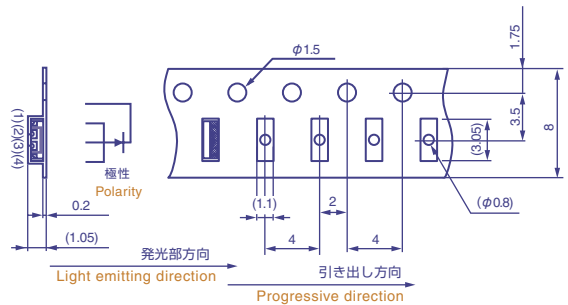

CL-431F

包装数量 3,000個/1リール(ϕ 180mm)
Loaded quantity per reel:3,000pcs./reel(ϕ 180mm)