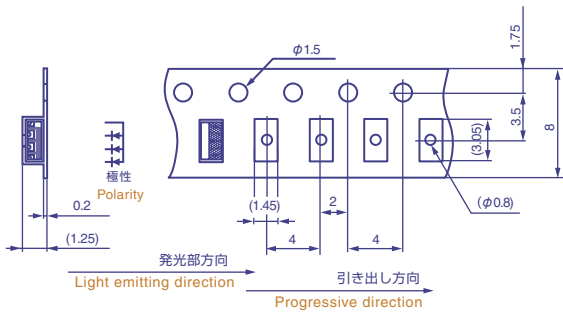

CL-421

包装数量 3,000個/1リール(ϕ 180mm)
Loaded quantity per reel:3,000pcs./reel(ϕ 180mm)