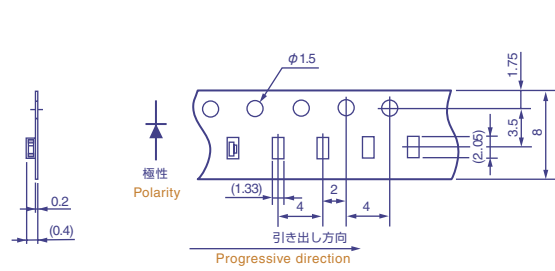

CL-434F

包装数量 3,000個/1リール(ϕ 180mm)
Loaded quantity per reel:3,000pcs./reel(ϕ 180mm)

CL-435F

包装数量 3,000個/1リール(ϕ 180mm)
Loaded quantity per reel:3,000pcs./reel(ϕ 180mm)

CL-482T

包装数量 5,000個/1リール(ϕ 180mm)
Loaded quantity per reel:5,000pcs./reel(ϕ 180mm)