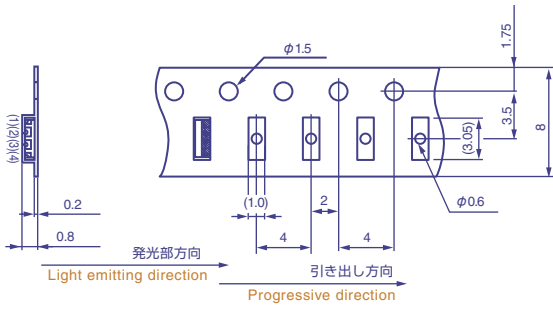

CL-435F

包装数量 3,000個/1リール(ϕ 180mm)
Loaded quantity per reel:3,000pcs./reel(ϕ 180mm)