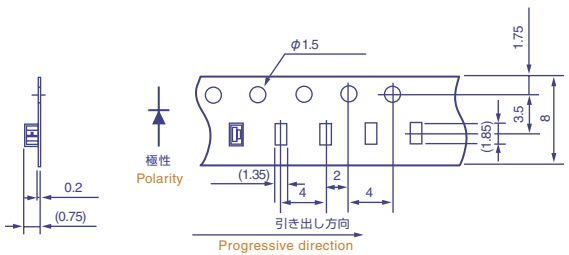

CL-473S

包装数量 5,000個/1リール(ϕ 330mm)
Loaded quantity per reel:5,000pcs./reel(ϕ 330mm)

CL-Z482T

包装数量 5,000個/1リール(ϕ 180mm)
Loaded quantity per reel:5,000pcs./reel(ϕ 180mm)

CL-480S

包装数量 5,000個/1リール(ϕ 180mm)
Loaded quantity per reel:5,000pcs./reel(ϕ 180mm)