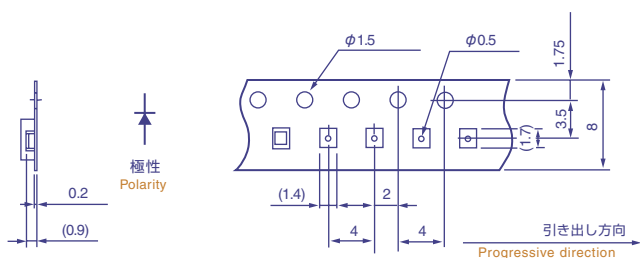

CL-165

包装数量 3,000個/1リール(ϕ 180mm)
Loaded quantity per reel: 3,000pcs./reel(ϕ 180mm)

CL-194S(R type)

超薄型広指向性青色LED
Ultra thin size blue LED
with wide directivity

包装数量 5,000個/1リール(ϕ 180mm)
Loaded quantity per reel: 5,000pcs./reel(ϕ 180mm)