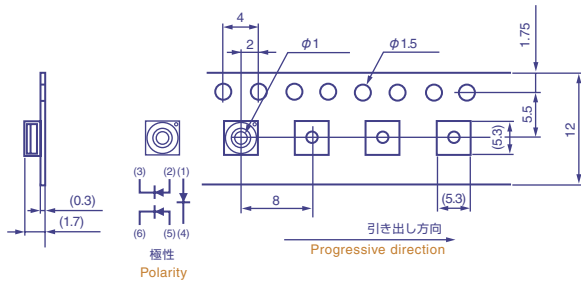

CL-503

包装数量 5,000個/1リール(ϕ 180mm)
Loaded quantity per reel: 5,000pcs./reel(ϕ 180mm)

CL-695S

包装数量 4,000個/1リール(ϕ 330mm)
Loaded quantity per reel: 4,000pcs./reel(ϕ 330mm)

CL-591S

包装数量 4,000個/1リール(ϕ 330mm)
Loaded quantity per reel: 4,000pcs./reel(ϕ 330mm)