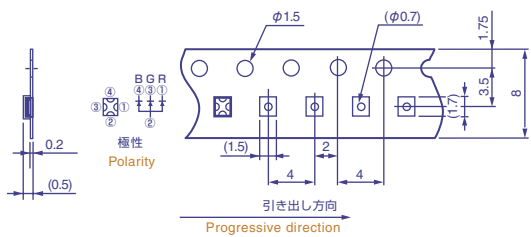

CL-503

包装数量 5,000個/1リール(ϕ 180mm)
Loaded quantity per reel: 5,000pcs./reel(ϕ 180mm)