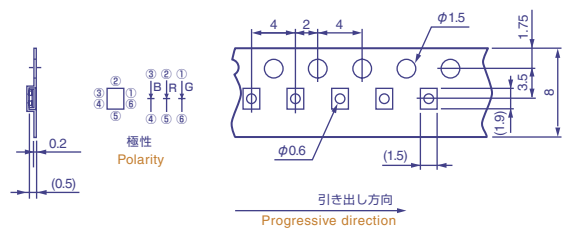

CL-340

包装数量 5,000個/1リール(ϕ 180mm)
Loaded quantity per reel:5,000pcs./reel(ϕ 180mm)