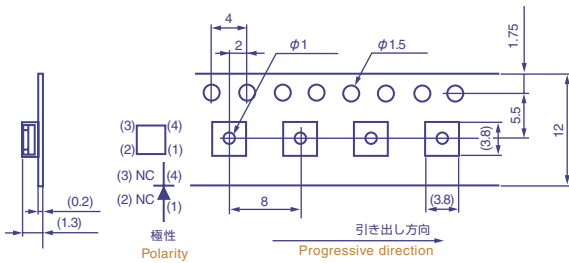

CL-473S

包装数量 5,000個/1リール(ϕ 330mm)
Loaded quantity per reel:5,000pcs./reel(ϕ 330mm)