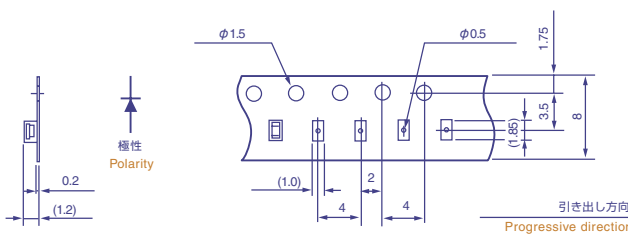

CL-190

包装数量 3,000個/1リール(ϕ 180mm)
Loaded quantity per reel: 3,000pcs./reel(ϕ 180mm)