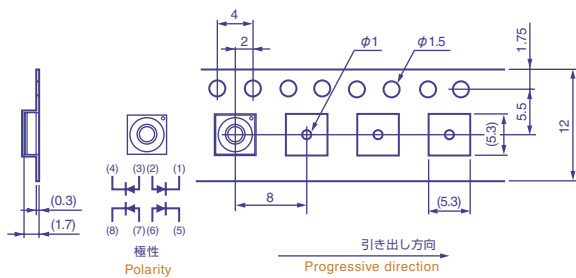

CL-597S

包装数量 4,000個/1リール(ϕ 330mm)
Loaded quantity per reel: 4,000pcs./reel(ϕ 330mm)