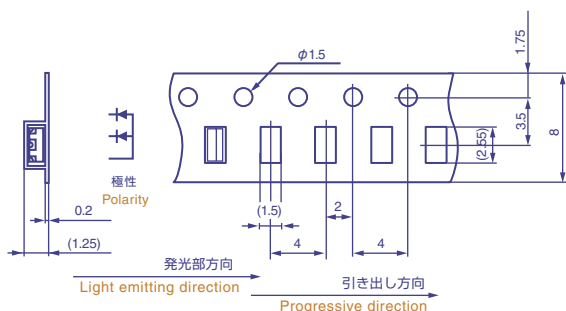

CL-375

包装数量 3,000個/1リール(ϕ 180mm)
Loaded quantity per reel:3,000pcs./reel(ϕ 180mm)