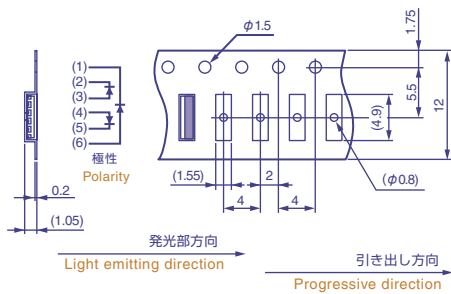

CL-422

包装数量 3,000個/1リール(ϕ 180mm)
Loaded quantity per reel:3,000pcs./reel(ϕ 180mm)