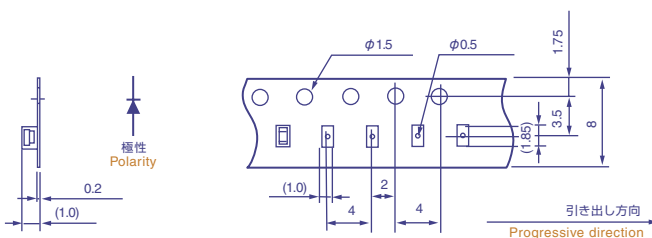

CL-165

包装数量 3,000個/1リール(ϕ 180mm)
Loaded quantity per reel: 3,000pcs./reel(ϕ 180mm)

CL-194S(R type)

超薄型広指向性青色LED
Ultra thin size blue LED
with wide directivity

包装数量 5,000個/1リール(ϕ 180mm)
Loaded quantity per reel: 5,000pcs./reel(ϕ 180mm)