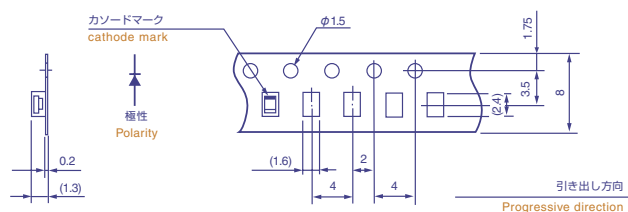

CITILED

テーピング仕様

CITILED Taping Specifications

CL-170

包装数量 3,000個/1リール(ϕ 180mm)
Loaded quantity per reel: 3,000pcs./reel(ϕ 180mm)

CL-120S

包装数量 1,800個/1リール(ϕ 330mm)
Loaded quantity per reel: 1,800pcs./reel(ϕ 330mm)

CL-165

包装数量 3,000個/1リール(ϕ 180mm)
Loaded quantity per reel: 3,000pcs./reel(ϕ 180mm)

CL-194S(R type)

超薄型広指向性青色LED
Ultra thin size blue LED
with wide directivity

包装数量 5,000個/1リール(ϕ 180mm)
Loaded quantity per reel: 5,000pcs./reel(ϕ 180mm)