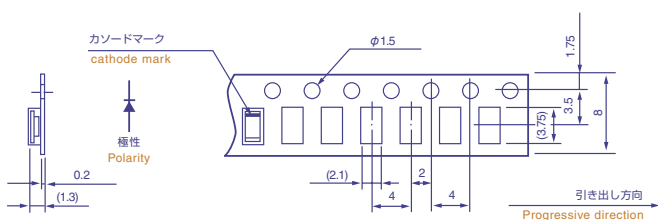

CL-150

包装数量 3,000個/1リール(ϕ 180mm)
Loaded quantity per reel: 3,000pcs./reel(ϕ 180mm)