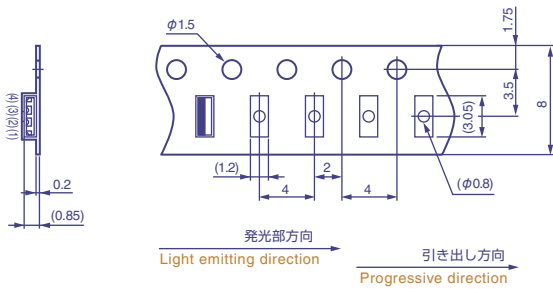

CL-282S

包装数量 7,000個/1リール(ϕ 180mm)
Loaded quantity per reel:7,000pcs./reel(ϕ 180mm)

CL-375

包装数量 3,000個/1リール(ϕ 180mm)
Loaded quantity per reel:3,000pcs./reel(ϕ 180mm)

CL-385

包装数量 3,000個/1リール(ϕ 180mm)
Loaded quantity per reel:3,000pcs./reel(ϕ 180mm)