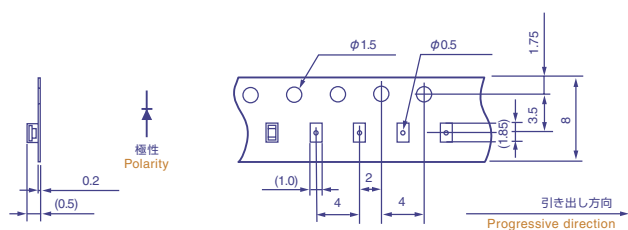

CL-165

包装数量 3,000個/1リール(ϕ 180mm)
Loaded quantity per reel: 3,000pcs./reel(ϕ 180mm)

CL-194S(R type)

超薄型広指向性青色LED
Ultra thin size blue LED
with wide directivity

包装数量 5,000個/1リール(ϕ 180mm)
Loaded quantity per reel: 5,000pcs./reel(ϕ 180mm)