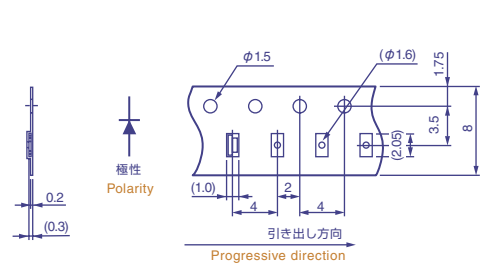

CL-483S

包装数量 5,000個/1リール(ϕ 180mm)
Loaded quantity per reel:5,000pcs./reel(ϕ 180mm)