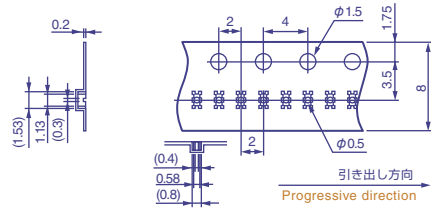

CL-287S

包装数量 7,000個/1リール(ϕ 180mm)
Loaded quantity per reel:7,000pcs./reel(ϕ 180mm)