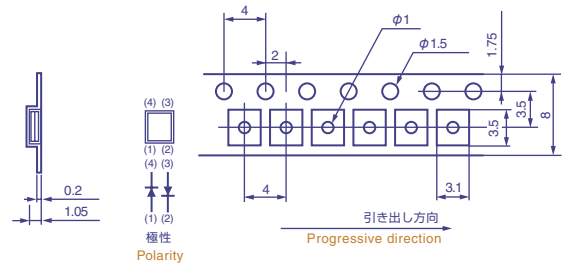

CL-760S

包装数量 3,000個/1リール(ϕ 180mm)
Loaded quantity per reel: 3,000pcs./reel(ϕ 180mm)