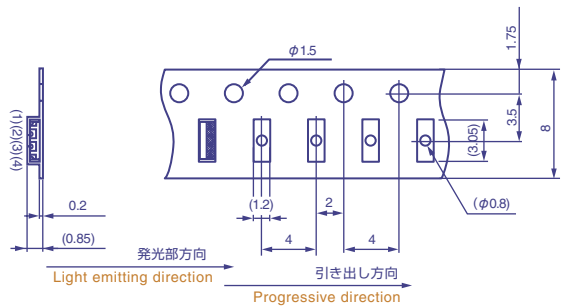

CL-432F

包装数量 3,000個/1リール(ϕ 180mm)
Loaded quantity per reel:3,000pcs./reel(ϕ 180mm)