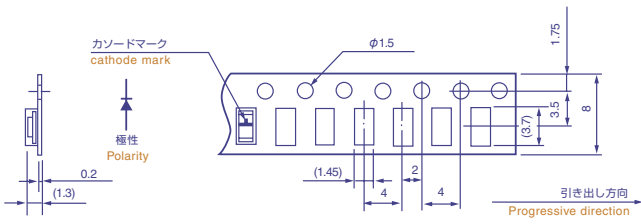

CL-260

包装数量 3,000個/1リール(ϕ 180mm)
Loaded quantity per reel:3,000pcs./reel(ϕ 180mm)