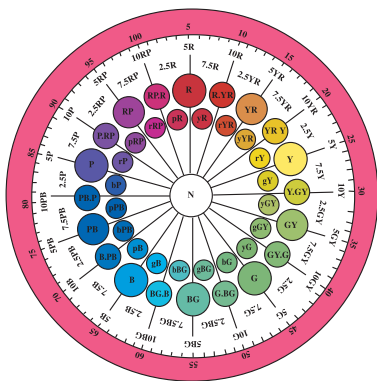

●電氣的光学的特性 Electro-optical Characteristics

| Lighting color | Color code | lv(mcd) | V _F (V) | |
|-------------------------------------|------------|---------|--------------------|-----|
| | | Typ | Typ | Max |
| パステルローズピンク Pastel rose pink | PP1 93 | 28 | 3.6 | 4.0 |
| パステルチェリーピンク Pastel cherry pink | PP1 98 | 73 | 3.6 | 4.0 |
| パステルサンセットオレンジ Pastel sunset orange | PO1 10 | 79 | 3.6 | 4.0 |
| パステルライトオレンジ Pastel light orange | PO1 14 | 71 | 3.6 | 4.0 |
| パステルサンライズイエロー Pastel sunrise yellow | PY1 23 | 92 | 3.6 | 4.0 |
| パステルレモンイエロー Pastel lemon yellow | PY1 29 | 111 | 3.6 | 4.0 |
| パステルライムグリーン Pastel lime green | PG1 38 | 54 | 3.6 | 4.0 |
| パステルエメラルドグリーン Pastel emerald green | PG1 43 | 70 | 3.6 | 4.0 |
| パステルミントブルー Pastel mint blue | PB1 60 | 42 | 3.6 | 4.0 |
| パステルスカイブルー Pastel sky blue | PB1 68 | 25 | 3.6 | 4.0 |
| パステルラベンダー Pastel lavender | PV1 80 | 33 | 3.6 | 4.0 |
| パステルアメジスト Pastel amethyst | PV1 86 | 40 | 3.6 | 4.0 |

※スペックにつきましては高輝度版に変更となる可能性がありますので、発注時にお問い合わせください。
 The specifications can be changed to a high luminous intensity version. Please consult us when ordering.

● Code of Colors

PASTELITEのカラーコードは、3文字の英数字と2桁の数字から成り立っており、2桁の数字はマンセル表色系の色相環に基づいています。

The color code in PASTELITE P/Ns consists of 3 alphanumeric and 2-digit number. The 2-digit number is based on the Munsell color system.

例) パステルローズピンク : PP□ 93

EXP) Pastel Rose Pink
 Pastel rose pink
 マンセル表色系の色相番号
 Coming from Munsell system

●マンセル表色系の色相環 Munsell system

●CIE色度図上におけるマンセル表色系 CIE xy-standard colorimetric system + Munsell system