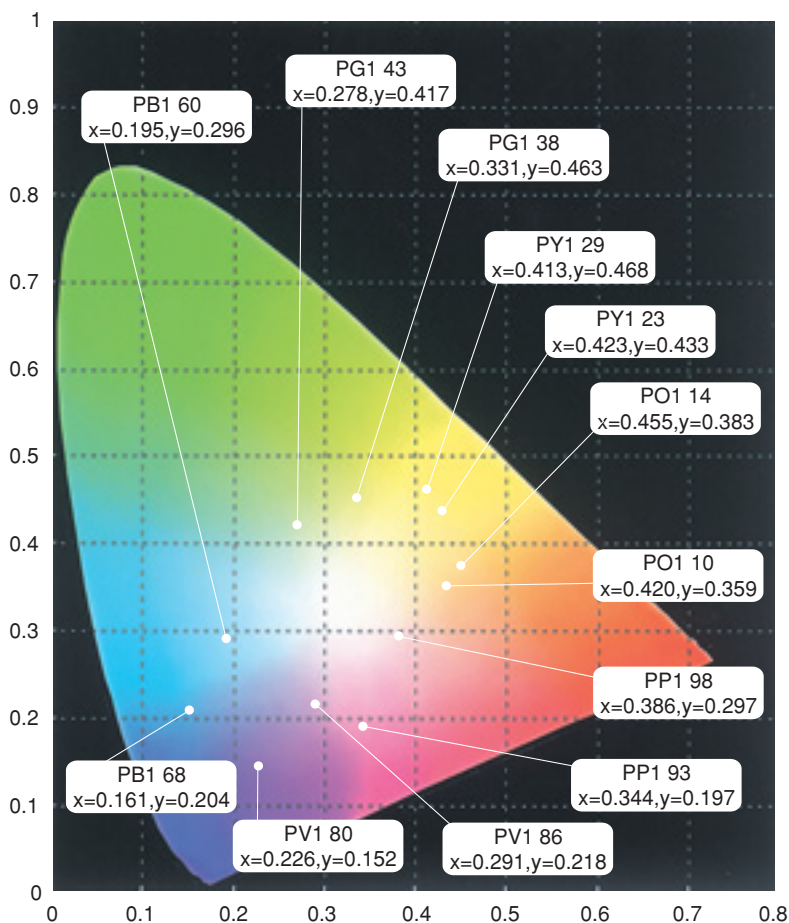

● パッケージ Package

| Series | Type | Size(mm) | 鉛フリー Lead free | Outline drawing |
|--------|---|---------------------------|-------------------|--------------------|
| CL-191 | 上面発光 Upward-lighting type | 1.6(L) x 0.8(W) x 0.6(H) | ○ | P.38 |
| CL-194 | 上面発光 Upward-lighting type | 1.6(L) x 0.8(W) x 0.3(H) | ○ | P.39 |
| CL-198 | 上面発光 Upward-lighting type | 1.6(L) x 0.8(W) x 0.2(H) | ○ | P.46 |
| CL-260 | 上面発光・裏面実装 Upward-lighting type, but moun- table from bottom side of PCB | 3.4(L) x 1.25(W) x 1.1(H) | ○ | P.48 |
| CL-270 | 側面発光 Side-lighting type | 1.6(L) x 1.15(W) x 0.6(H) | ○ | P.56 |
| CL-480 | 側面発光 Side-lighting type | 1.8(L) x 1.1(W) x 0.5(H) | ○ | P.62 |
| CL-481 | 側面発光 Side-lighting type | 1.8(L) x 1.1(W) x 0.4(H) | ○ | P.63 |
| CL-482 | 側面発光 Side-lighting type | 1.8(L) x 1.1(W) x 0.3(H) | ○ | - |

●電氣的光学的特性 Electro-optical Characteristics

| Lighting color | Color code | lv(mcd) | V _F (V) | |
|-------------------------------------|------------|---------|--------------------|-----|
| | | Typ | Typ | Max |
| パステルローズピンク Pastel rose pink | PP1 93 | 28 | 3.6 | 4.0 |
| パステルチェリーピンク Pastel cherry pink | PP1 98 | 73 | 3.6 | 4.0 |
| パステルサンセットオレンジ Pastel sunset orange | PO1 10 | 79 | 3.6 | 4.0 |
| パステルライトオレンジ Pastel light orange | PO1 14 | 71 | 3.6 | 4.0 |
| パステルサンライズイエロー Pastel sunrise yellow | PY1 23 | 92 | 3.6 | 4.0 |
| パステルレモンイエロー Pastel lemon yellow | PY1 29 | 111 | 3.6 | 4.0 |
| パステルライムグリーン Pastel lime green | PG1 38 | 54 | 3.6 | 4.0 |
| パステルエメラルドグリーン Pastel emerald green | PG1 43 | 70 | 3.6 | 4.0 |
| パステルミントブルー Pastel mint blue | PB1 60 | 42 | 3.6 | 4.0 |
| パステルスカイブルー Pastel sky blue | PB1 68 | 25 | 3.6 | 4.0 |
| パステルラベンダー Pastel lavender | PV1 80 | 33 | 3.6 | 4.0 |
| パステルアメジスト Pastel amethyst | PV1 86 | 40 | 3.6 | 4.0 |

※スペックにつきましては高輝度版に変更となる可能性がありますので、発注時にお問い合わせください。
 The specifications can be changed to a high luminous intensity version. Please consult us when ordering.

● Code of Colors

PASTELITEのカラーコードは、3文字の英数字と2桁の数字から成り立っており、2桁の数字はマンセル表色系の色相環に基づいています。